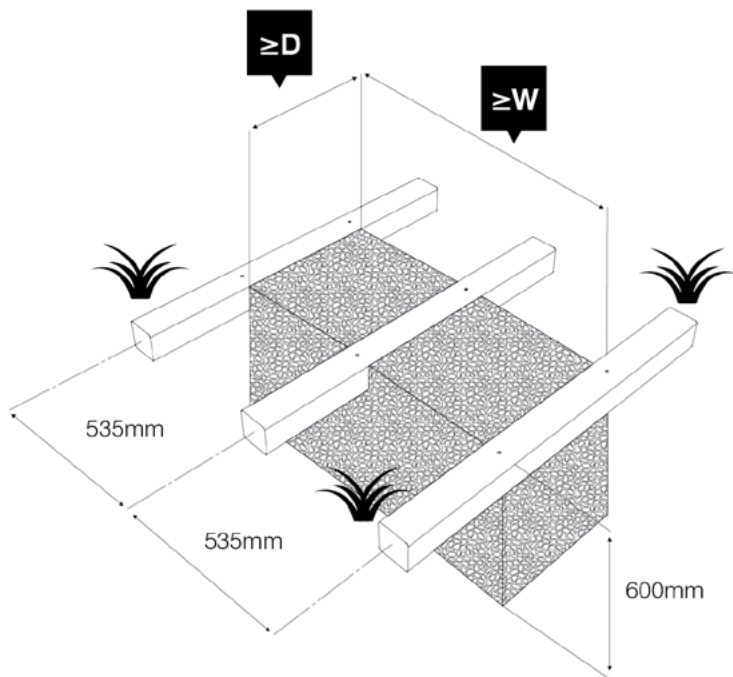

(*) 120 KM/H MAX

		Type A	Type C
H	min	60mm	--
	max	--	--
W	min	90mm	--
	max	120mm	140mm
L	min	Wave 5/7/11/13	Wave 5.90
		1200	1290
		Wave 7.130	1330

Gravel		
	Ø 16 - 32mm	W x D x 0.60m³

⚓ A

⚓ B

⚓ C

1

Ø 16 - 32mm