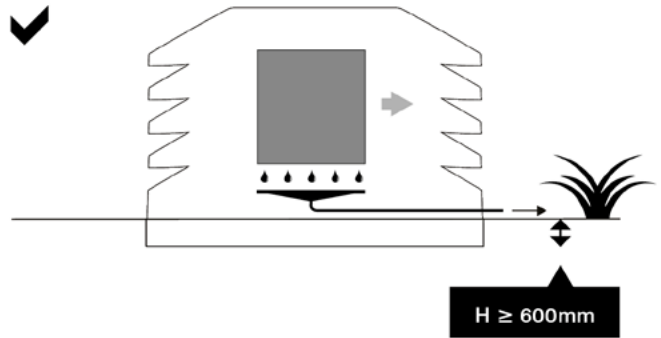

(*) 120 KM/H MAX

		Type A	Type C
H	min	60mm	--
	max	--	--
W	min	90mm	--
	max	120mm	140mm
L	min	Wave 5/7/11/13	Wave 5.90
		1200	1290
		Wave 7.130	1330

Gravel		
	Ø 16 - 32mm	W x D x 0.60m³

⚓ A

⚓ B

⚓ C

1

Ø 16 - 32mm