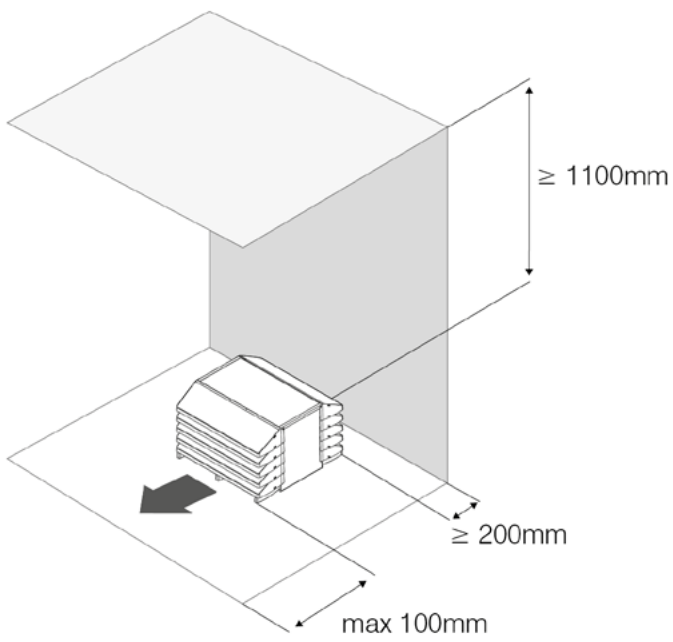

(*) 120 KM/H MAX

		Type A	Type C
H	min	60mm	--
	max	--	--
W	min	90mm	--
	max	120mm	140mm
L	min	Wave 5/7/11/13	Wave 5.90
		1200	1290
		Wave 7.130	1330

Gravel		
	Ø 16 - 32mm	W x D x 0.60m³

⚓ A

⚓ B

⚓ C

1

Ø 16 - 32mm