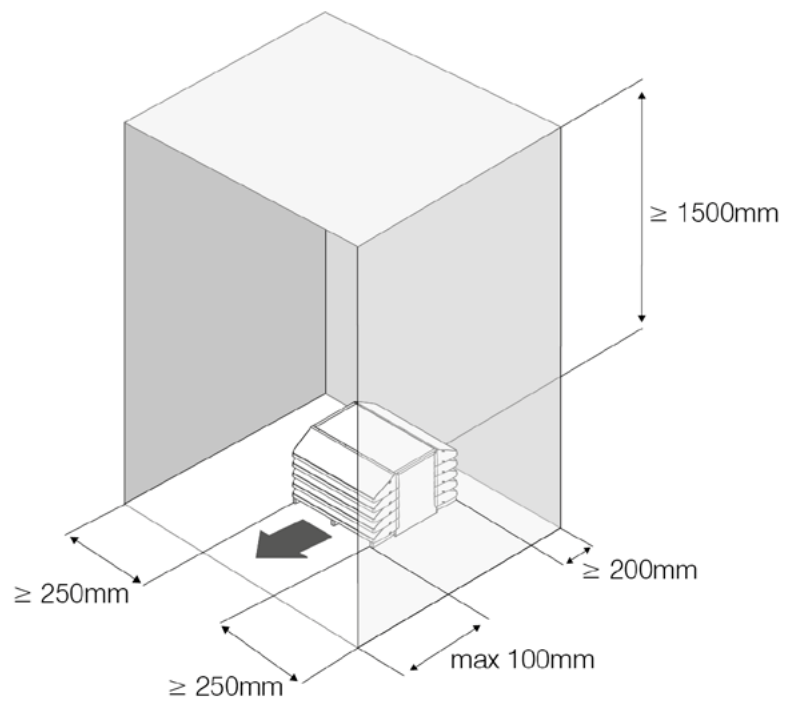

(*) 120 KM/H MAX

		Type A	Type C
H	min	60mm	--
	max	--	--
W	min	90mm	--
	max	120mm	140mm
L	min	Wave 5/7/11/13	Wave 5.90
		1200	1290
		Wave 7.130	1330

Gravel		
	Ø 16 - 32mm	W x D x 0.60m³

⚓ A

⚓ B

⚓ C

1

Ø 16 - 32mm