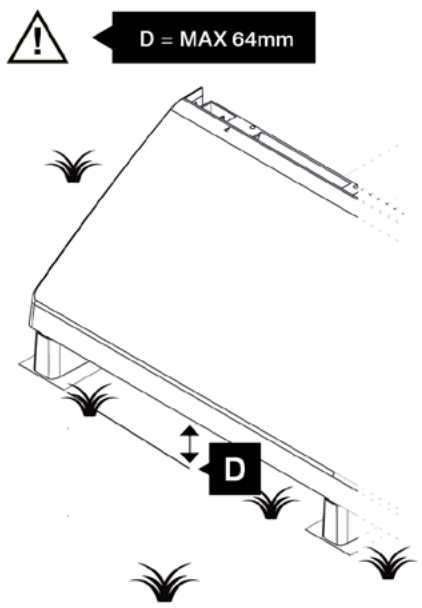

(*) 120 KM/H MAX

		Type A	Type C
H	min	60mm	--
	max	--	--
W	min	90mm	--
	max	120mm	140mm
L	min	Wave 5/7/11/13	Wave 5.90
		1200	1290
		Wave 7.130	1330

Gravel		
	Ø 16 - 32mm	W x D x 0.60m³

⚓ A

⚓ B

⚓ C

1

Ø 16 - 32mm