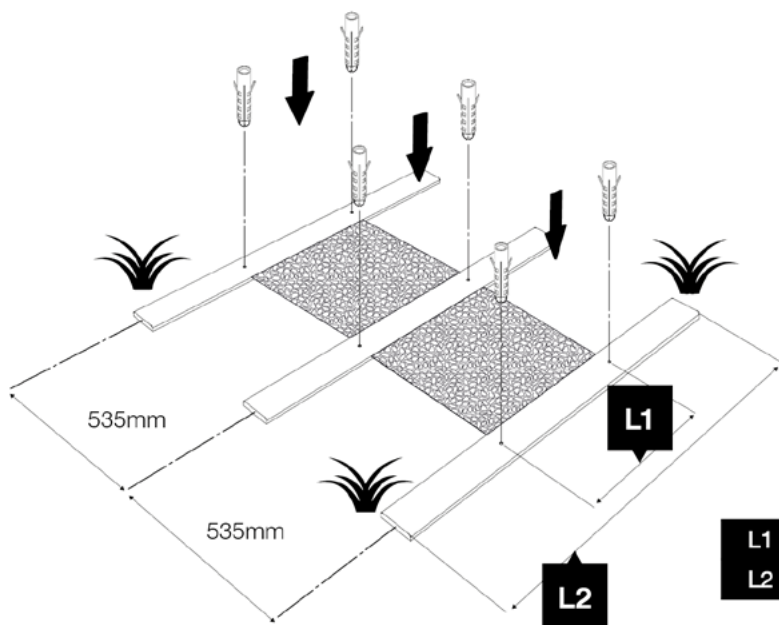

(*) 120 KM/H MAX

		Type A	Type C
H	min	60mm	--
	max	--	--
W	min	90mm	--
	max	120mm	140mm
L	min	Wave 5/7/11/13	Wave 5.90
		1200	1290
		Wave 7.130	1330

Gravel		
	Ø 16 - 32mm	W x D x 0.60m³

⚓ A

⚓ B

⚓ C

1

Ø 16 - 32mm

2

6 x

	Wave 5/7/11/13	Wave 5.90	Wave 7.130
L1	453	543	583
L2	1200	1290	1330

3

	6 x		4 x
	6 x		4 x

4

5

7