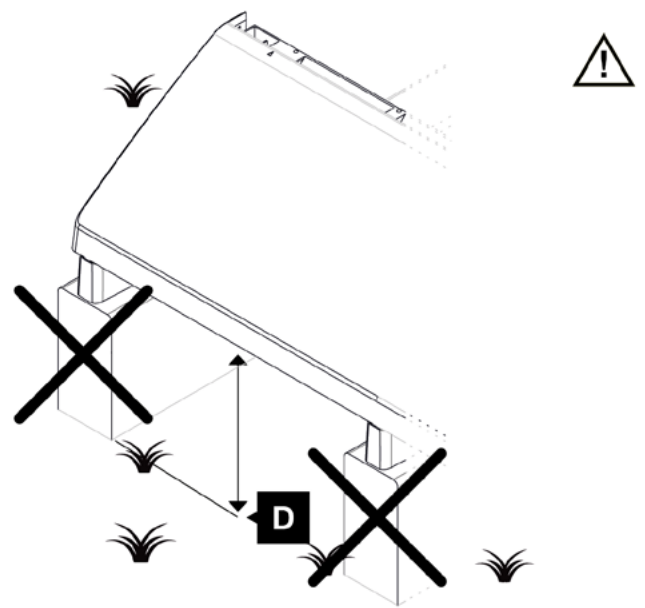

(*) 120 KM/H MAX

		Type A	Type C
H	min	60mm	--
	max	--	--
W	min	90mm	--
	max	120mm	140mm
L	min	Wave 5/7/11/13	Wave 5.90
		1200	1290
		Wave 7.130	1330

Gravel		
	Ø 16 - 32mm	W x D x 0.60m³

⚓ A

⚓ B

⚓ C

1

Ø 16 - 32mm