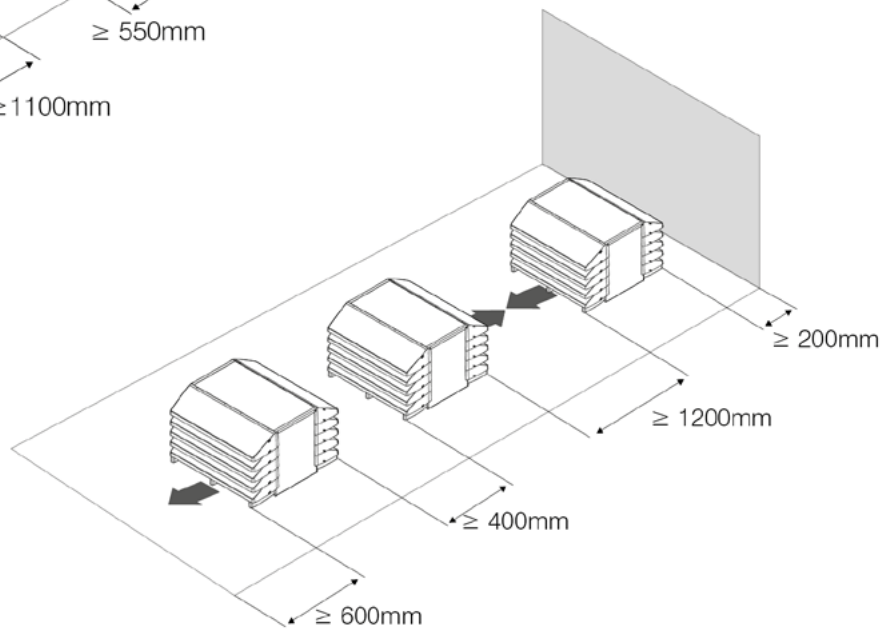

(*) 120 KM/H MAX

		Type A	Type C
H	min	60mm	--
	max	--	--
W	min	90mm	--
	max	120mm	140mm
L	min	Wave 5/7/11/13	Wave 5.90
		1200	1290
		Wave 7.130	1330

Gravel		
	Ø 16 - 32mm	W x D x 0.60m³

⚓ A

⚓ B

⚓ C

1

Ø 16 - 32mm