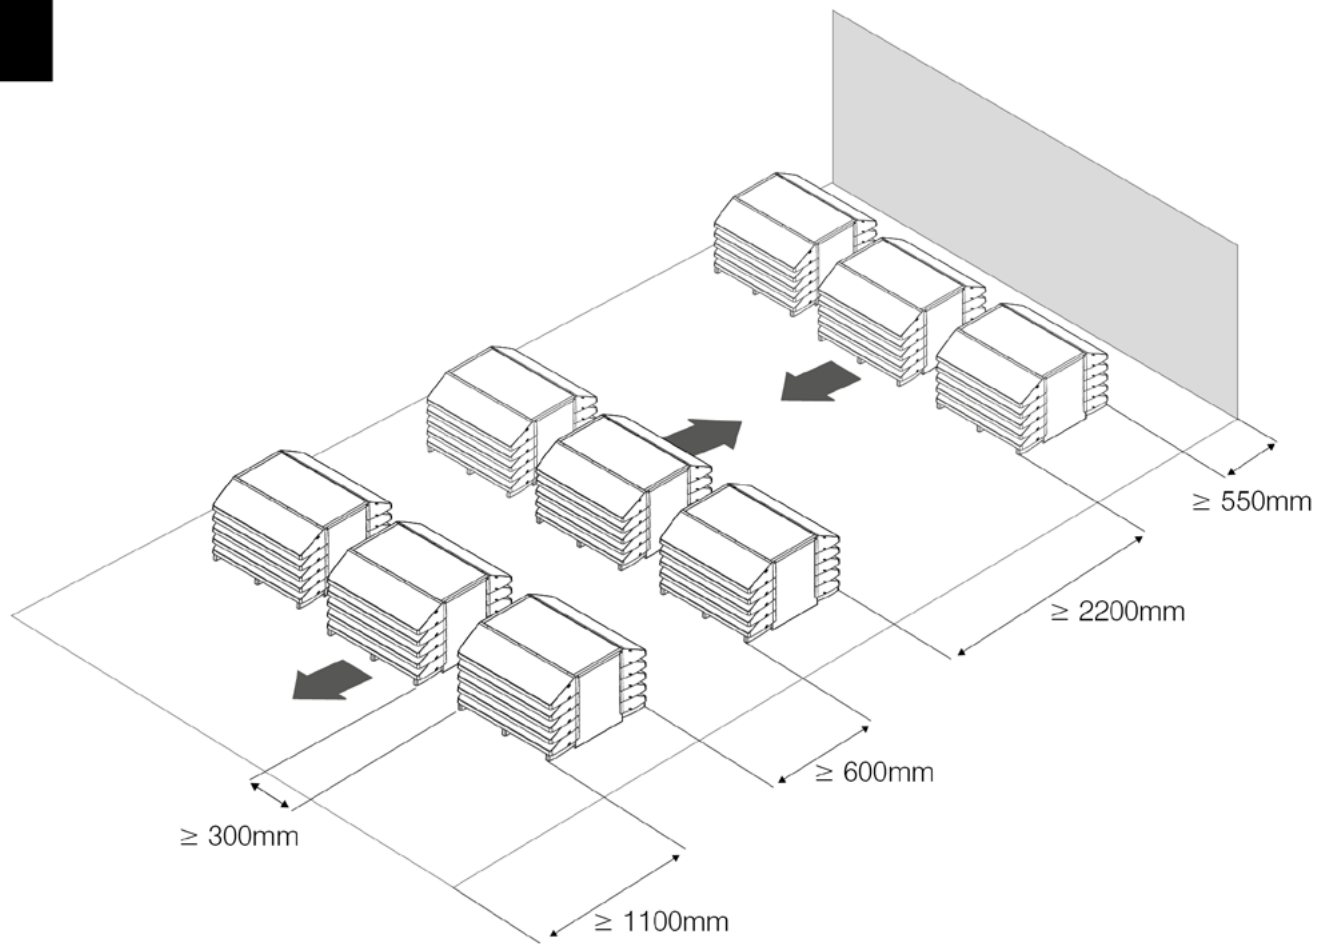

(*) 120 KM/H MAX

		Type A	Type C
H	min	60mm	--
	max	--	--
W	min	90mm	--
	max	120mm	140mm
L	min	Wave 5/7/11/13	Wave 5.90
		1200	1290
		Wave 7.130	1330

Gravel		
	Ø 16 - 32mm	W x D x 0.60m³

⚓ A

⚓ B

⚓ C

1

Ø 16 - 32mm